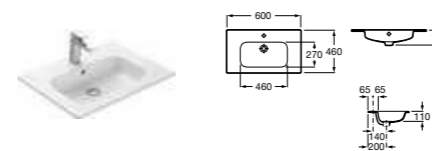

Раковина

Арт. 32799E000 Victoria-N, 600 мм