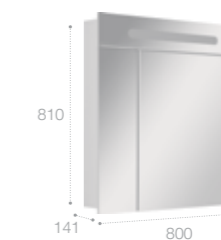

Зеркальный шкаф с LED-светильником

Арт. ZRU9000033 800 мм, белый глянец