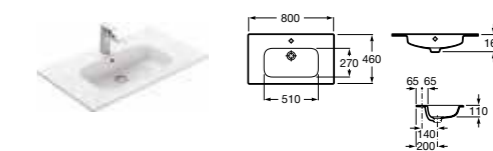

Раковина

Арт. 32799C000 Victoria-N Unik, 800 мм