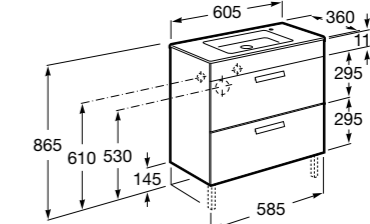

Victoria Nord Ice Edition

Модуль для раковины 600 мм

Модуль для раковины 800 мм