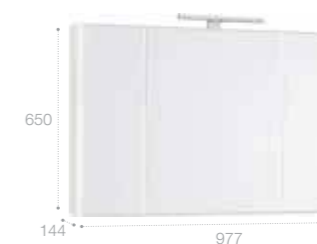

Зеркальный шкаф

LED-светильник
Арт. 857305445 1000 мм, дуб верона
Арт. 857305806 1000 мм, белый глянец

Цветовая гамма отделки:

Белый
глянец

Дуб
верона

Размеры в мм.