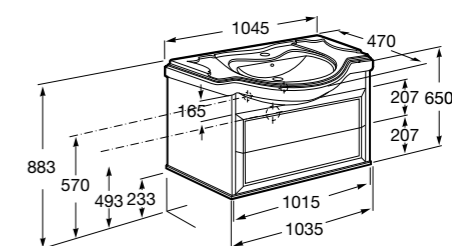

Модуль для раковины 600 мм

**Victoria Nord Ice Edition**

Модуль для раковины 600 мм

Модуль для раковины 800 мм

**America Evolution W**

Модуль для раковины 850 мм

Модуль для раковины 1050 мм

America Evolution L